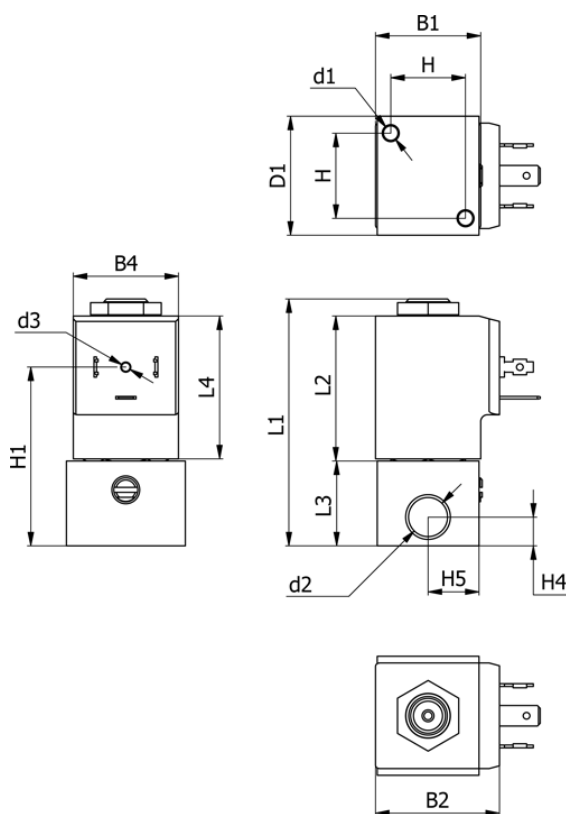

Varenummer: 588Q3C430BB0671
 Beskrivelse: Magnetventil type Q3C430.BB0.671 3/2 NC
 24 VDC dyse 3,0 hus i Messing Portstr. G1/4"

Mål

B1 = 30	H1 = 52.5	Lysning = 3.0
B2 = 36	H2 = 25	Spænding = 24 VAC 50HZ
B4 = 31	H3 = 22	Ventilfunktion = 3/2 NC
d1 = M5x10	H4 = 8.5	
D1 = 35	H5 = 15	
d2 = G1/4"	L1 = 72.6	
d3 = M3x4	L2 = 42.5	
Flow = 3.5	L3 = 25	